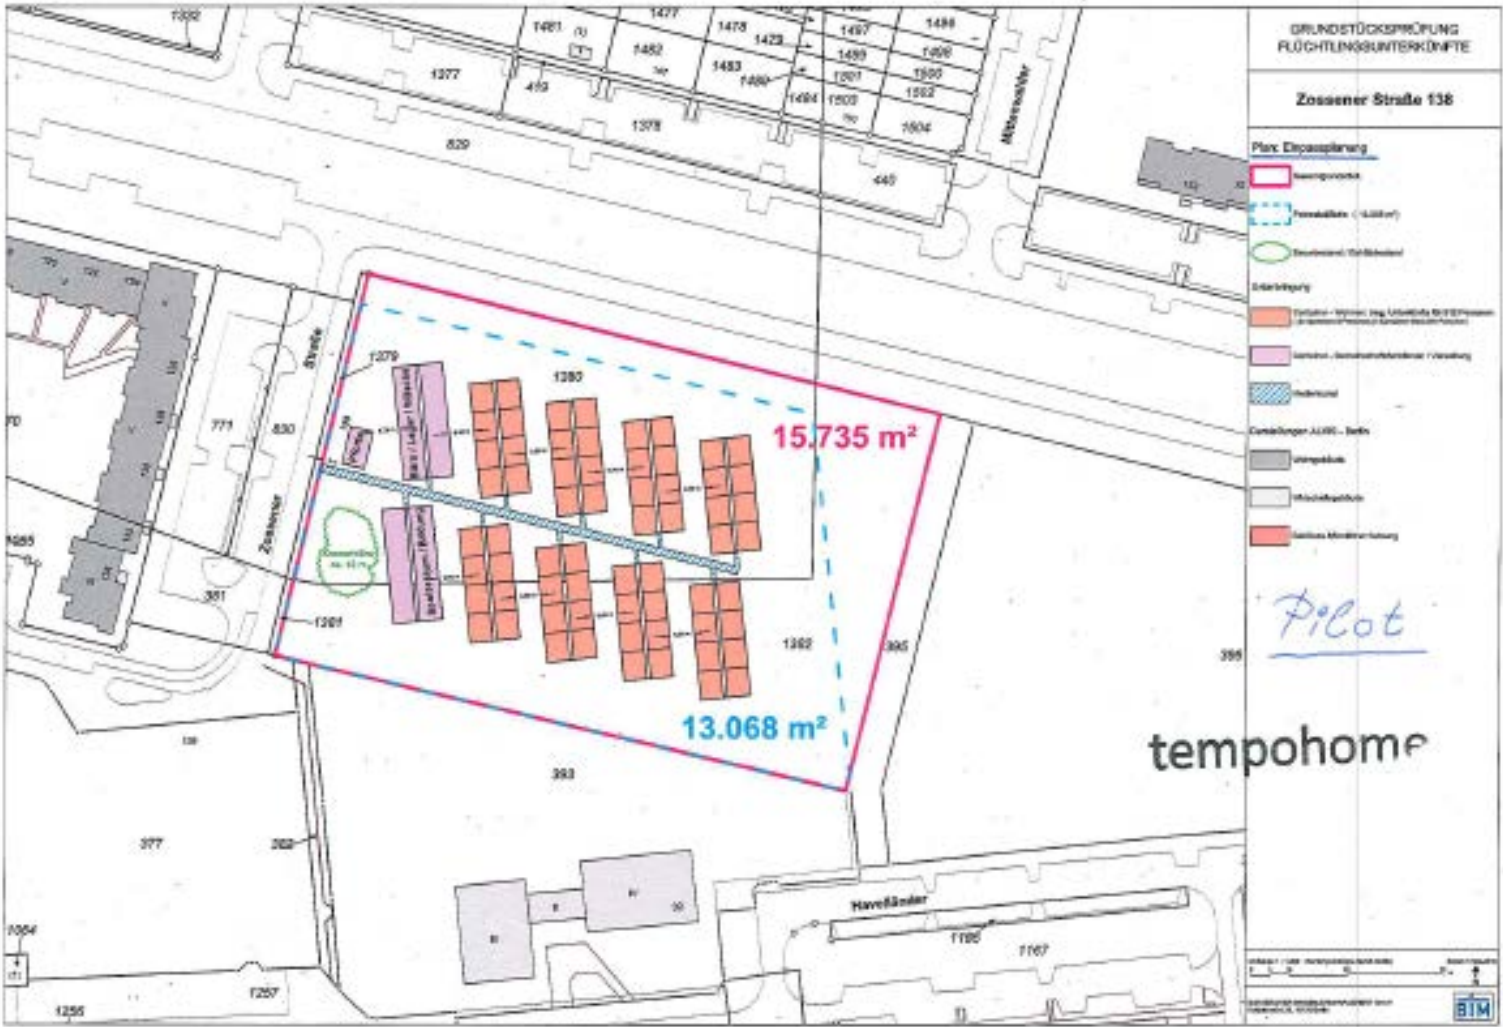

„tempohomes“ neue Containerdörfer zur Unterbringung von Flüchtlingen in Berlin

Berliner Flüchtlingsmanagement für eine wachsende Stadt

Prinzipdarstellung Modellstandort für 500 Personen

Prinzipdarstellung Container für Modellstandort für 500 Personen

Pilotprojekt Zossener Straße im Bezirk Marzahn-Hellersdorf

Pilotprojekt Venusstraße im Bezirk Treptow-Köpenick

tempohome – 24 Container = 8 Wohnungen = 1 Gebäude

Zeichnung 1 - Anlage zum Leistungsverzeichnis (Nummerierung = Positionsnummern)

tempohome – 3 Container = 1 Wohnung für 4 bis 8 Personen