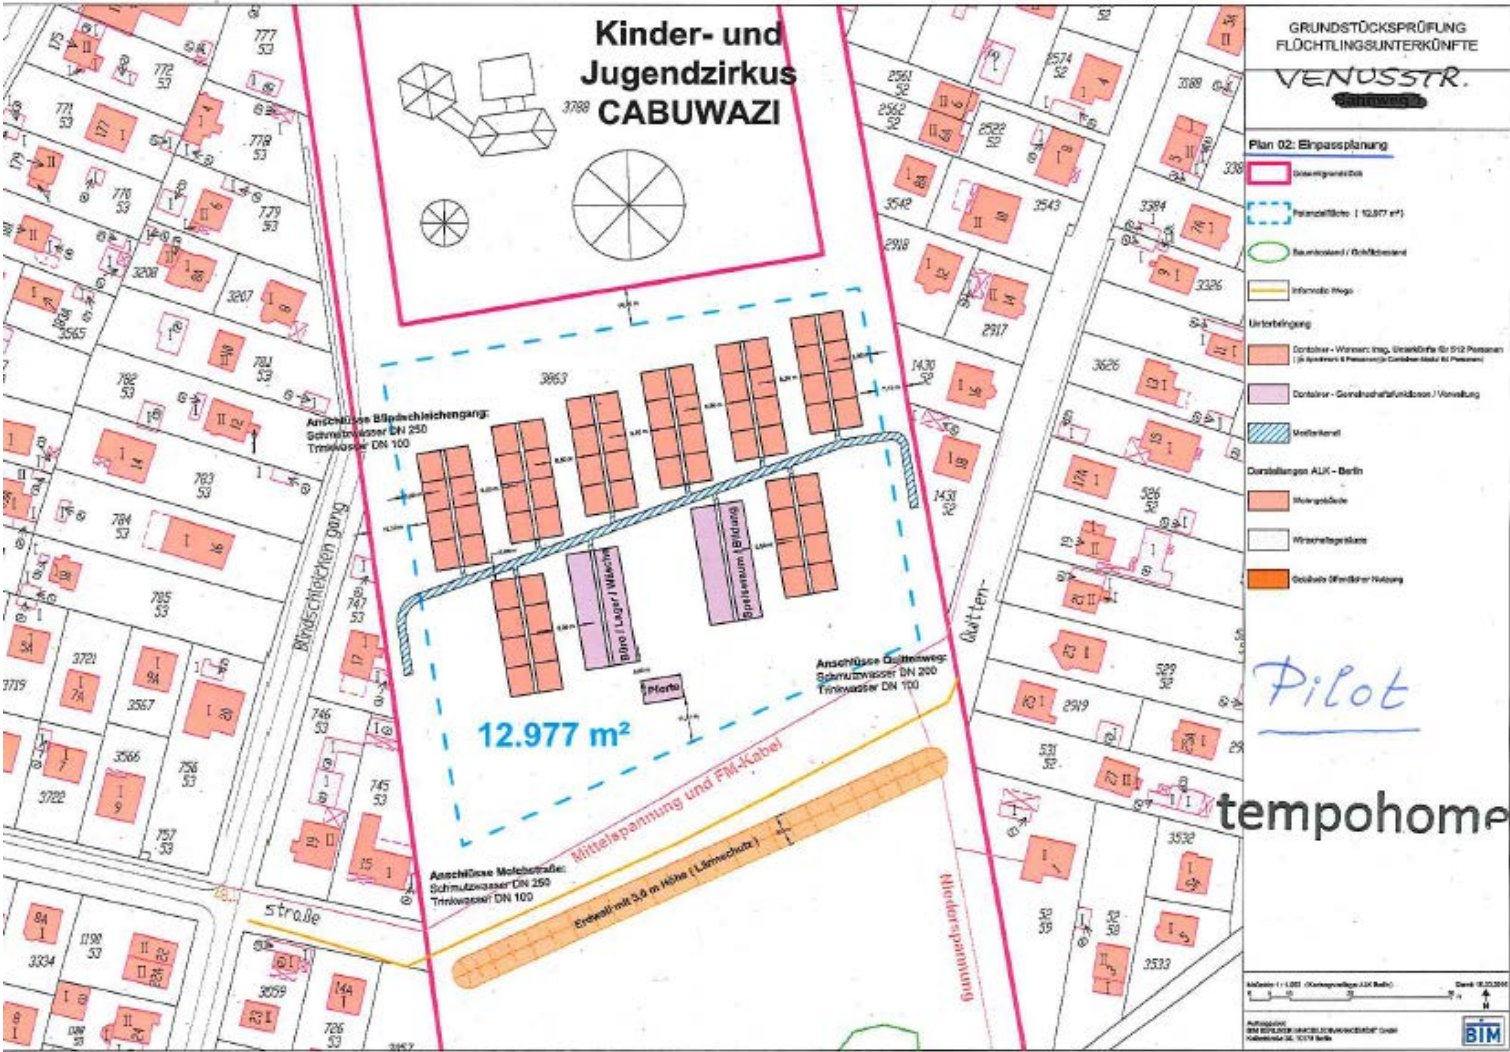

„tempohomes“ neue Containerdörfer zur Unterbringung von Flüchtlingen in Berlin

Berliner Flüchtlingsmanagement für eine wachsende Stadt

Prinzipdarstellung Modellstandort für 500 Personen

Prinzipdarstellung Container für Modellstandort für 500 Personen

Pilotprojekt Zossener Straße im Bezirk Marzahn-Hellersdorf

Pilotprojekt Venusstraße im Bezirk Treptow-Köpenick

tempohome – 24 Container = 8 Wohnungen = 1 Gebäude

Zeichnung 1 - Anlage zum Leistungsverzeichnis (Nummerierung = Positionsnummern)

tempohome – 3 Container = 1 Wohnung für 4 bis 8 Personen