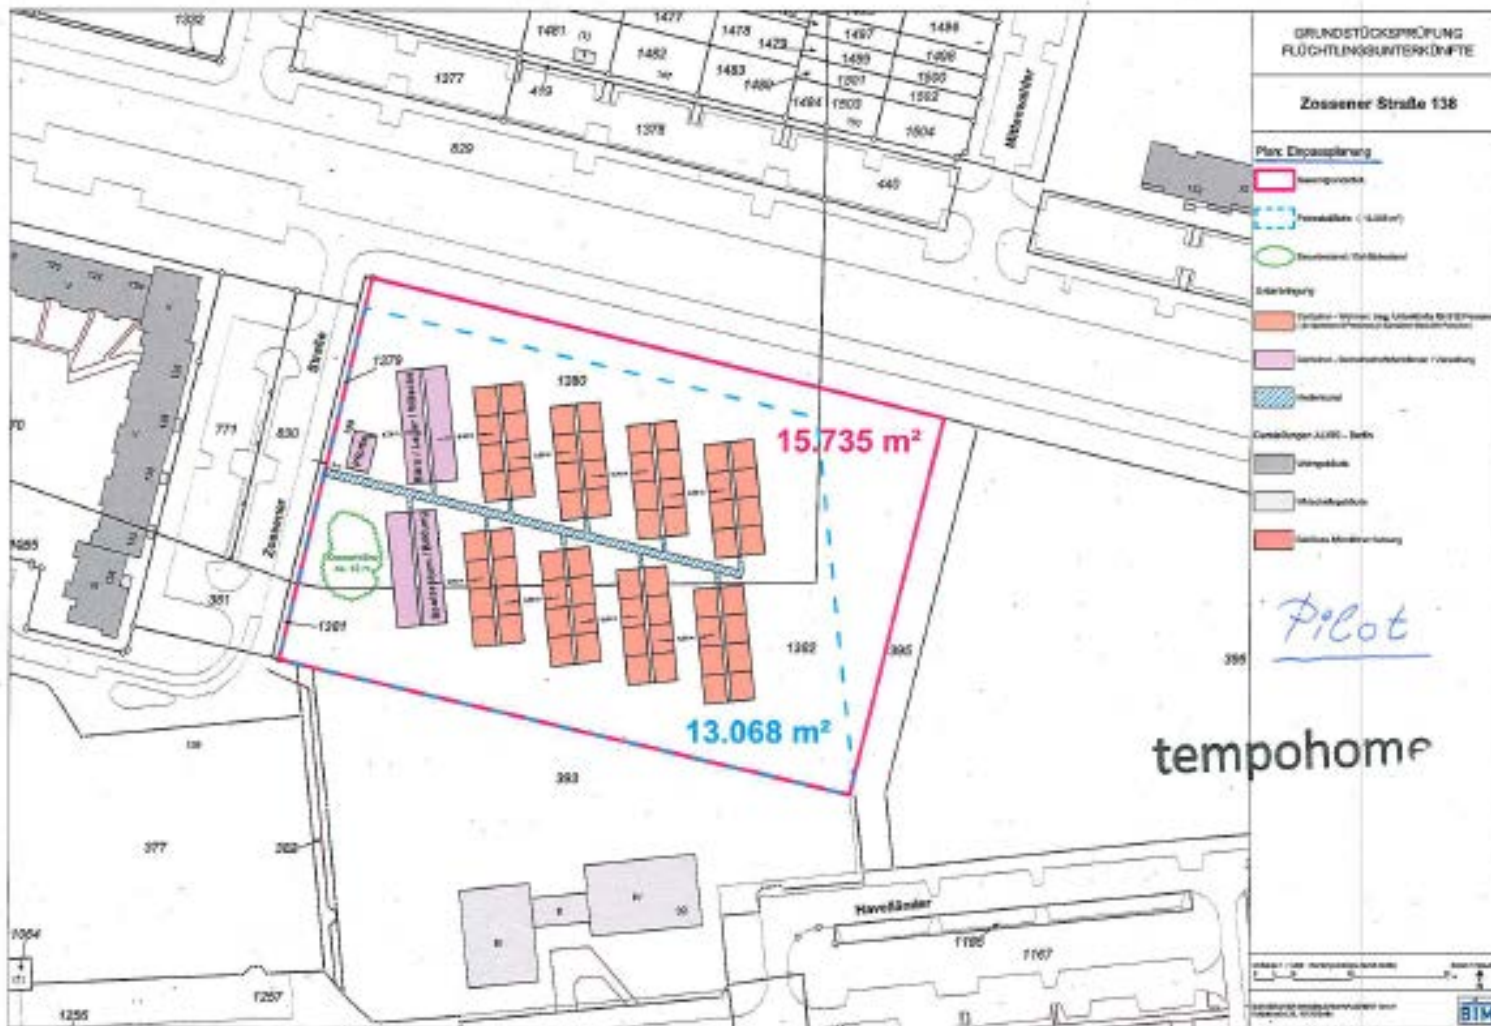

„tempohomes“ neue Containerdörfer zur Unterbringung von Flüchtlingen in Berlin

Berliner Flüchtlingsmanagement für eine wachsende Stadt

Prinzipdarstellung Modellstandort für 500 Personen

Prinzipdarstellung Container für Modellstandort für 500 Personen

Pilotprojekt Zossener Straße im Bezirk Marzahn-Hellersdorf

Pilotprojekt Venusstraße im Bezirk Treptow-Köpenick

tempohome – 24 Container = 8 Wohnungen = 1 Gebäude

Zeichnung 1 - Anlage zum Leistungsverzeichnis (Nummerierung = Positionsnummern)

tempohome – 3 Container = 1 Wohnung für 4 bis 8 Personen