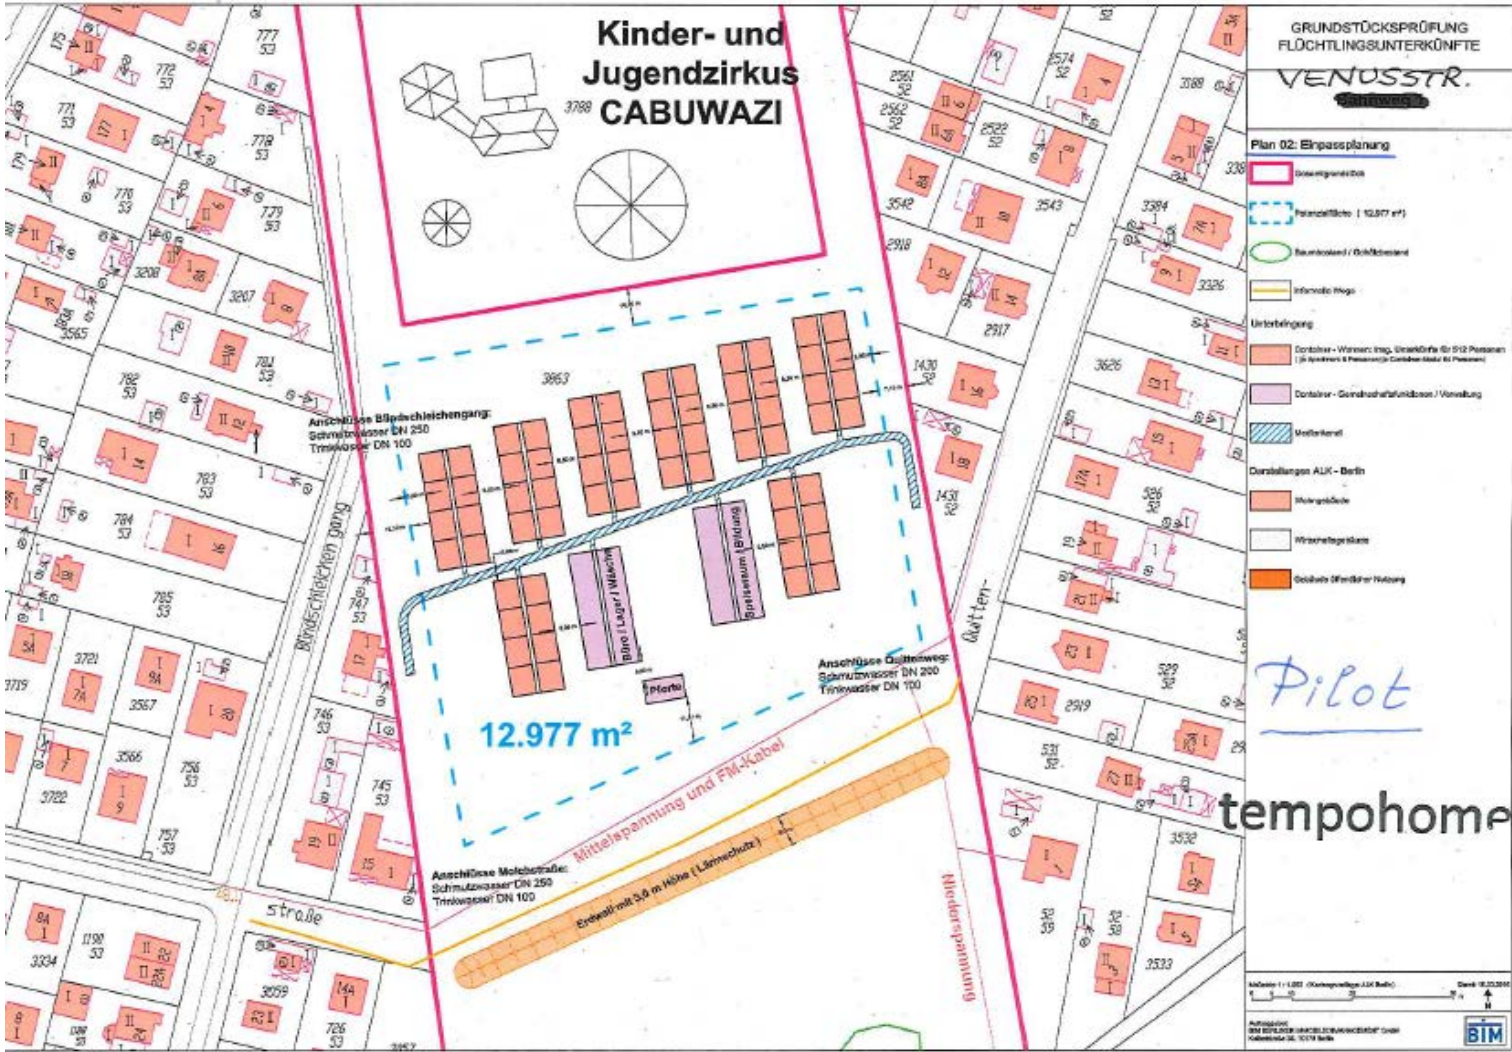

„tempohomes“ neue Containerdörfer zur Unterbringung von Flüchtlingen in Berlin

Berliner Flüchtlingsmanagement für eine wachsende Stadt

Prinzipdarstellung Modellstandort für 500 Personen

Prinzipdarstellung Container für Modellstandort für 500 Personen

Pilotprojekt Zossener Straße im Bezirk Marzahn-Hellersdorf

Pilotprojekt Venusstraße im Bezirk Treptow-Köpenick

tempohome – 24 Container = 8 Wohnungen = 1 Gebäude

Zeichnung 1 - Anlage zum Leistungsverzeichnis (Nummerierung = Positionsnummern)

tempohome – 3 Container = 1 Wohnung für 4 bis 8 Personen